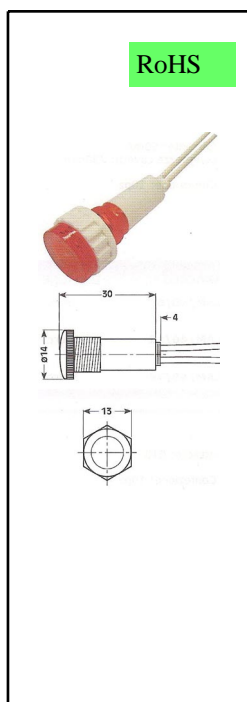

Serie BL216 Ø 10mm 12V -24V - 220V

Segnalatori a incandescenza, 2000h ,corpo in policarbonato terminali a filo cm 25, sigillatura completa. Colori A,R,V fissaggio a pannello ghiera plast, lente esterna Ø

codice	descrizione	codice	descrizione
BL216.012A	arancio,12V	BL216.024A	arancio,24V
BL216.012R	rosso, 12V	BL216.024R	rosso,24V
BL216.012V	verde, 12V	BL216.024V	verde, 24V

Segnalatori con bulbo al neon durata 20.000h T90°, terminali cavetto cm 25, fissaggio con ghiera plast. M10x1, lente esterna ø 13,5x3mm .Completamente sigillati.

codice	descrizione
BL216.220A	Colore arancio
BL216.220R	Colore rosso
BL216.220V	colore verde (luce giallo/verde)
BL0061	Riflettore ABS cromato Ø 20mm per detti

Serie B31 ø 10mm 220V—24V T90° vde ul csa

codice	descrizione
B3190R	segnale rosso, 220V
B3190GV	segnale verde 220V luce gialloverde
B3190VF	segnale verde 220V luce verde fluo
B3190A	segnale arancio 220V
B3190A24	segnale arancio 24V inc. 5000h
B3190R24	segnale rosso 24V inc. 5000h
B3190V24	segnale verde 24V inc:5000h
<u>versione senza riflettore, terminali faston 6,3</u>	
B3102A24	segnale arancio 24V
B3102R24	segnale rosso 24V
B3102V24	segnale verde 24V
B3102TR24	segnale trasparente 24V
B3192R220	segnale rosso 220V
B3192V220	segnale verde 220V